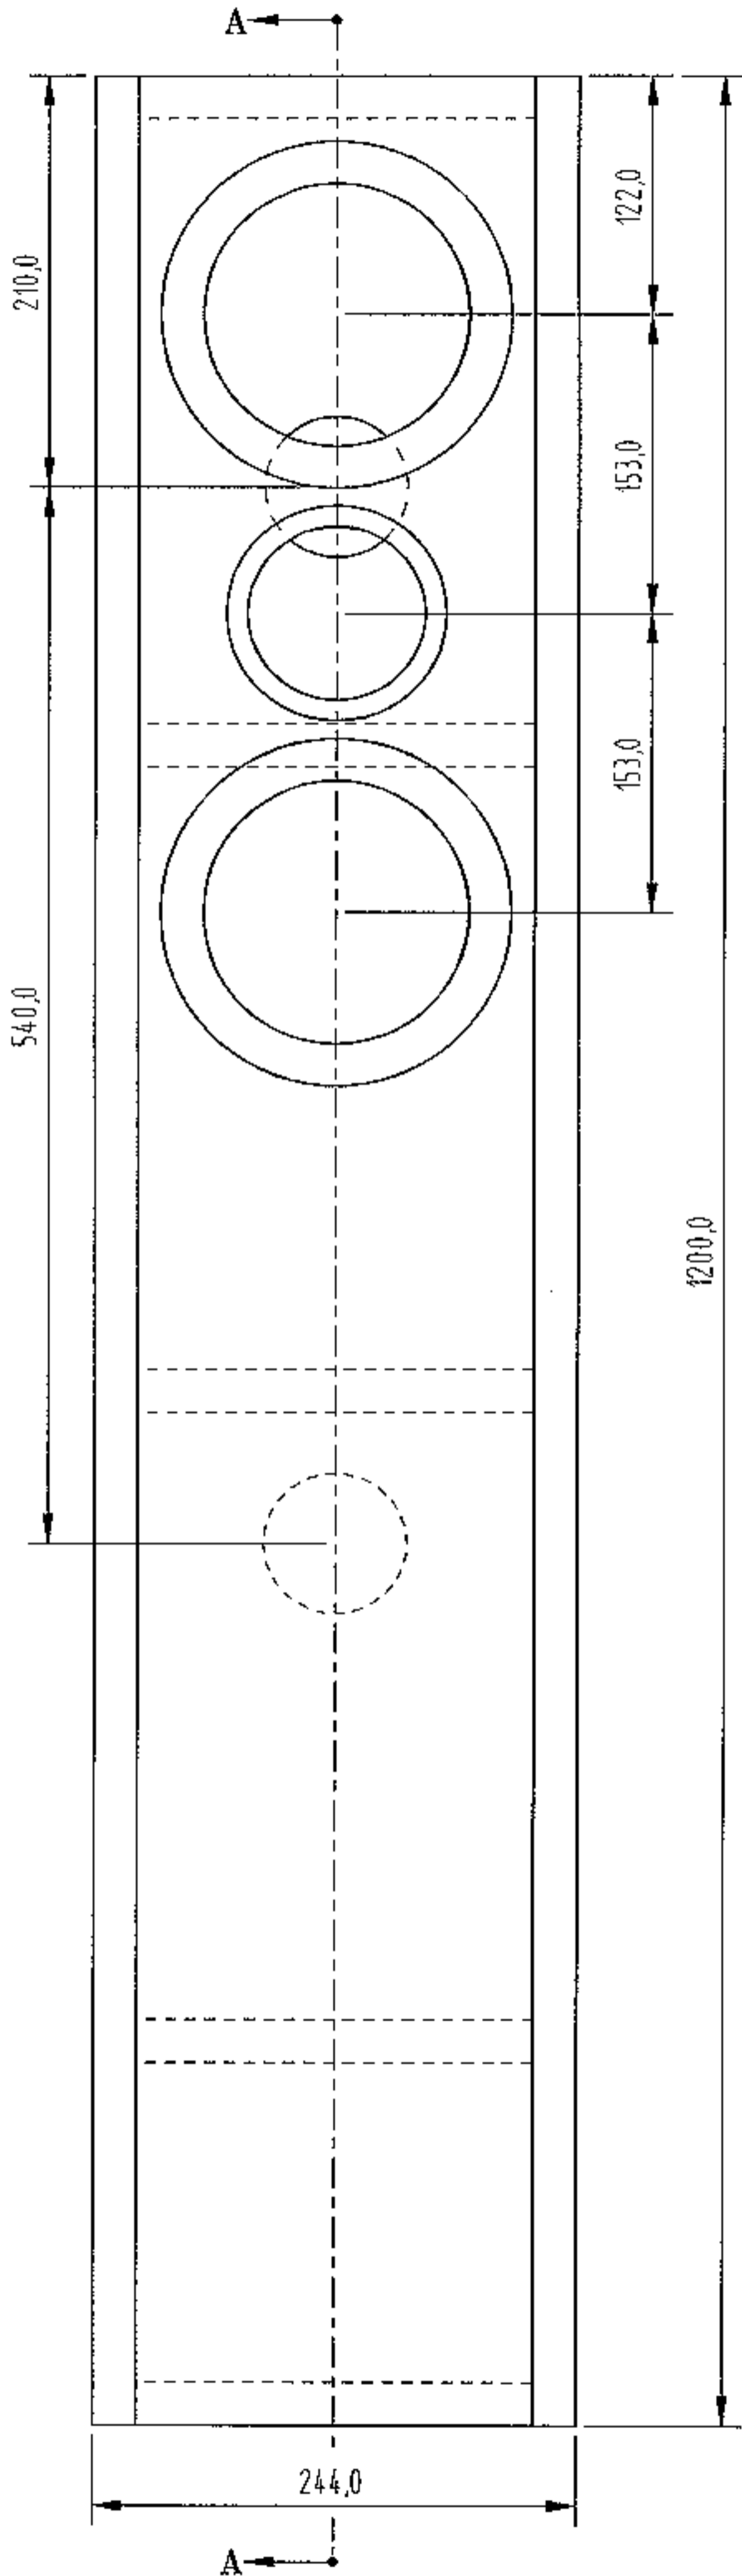

DYNAUDIO

DOUBLE 17

VOORAANZICHT

DOORSNEDE A - A

MATENPLAN

Schaal 1:5

C.G.D. Grafisch ontwerpbureau