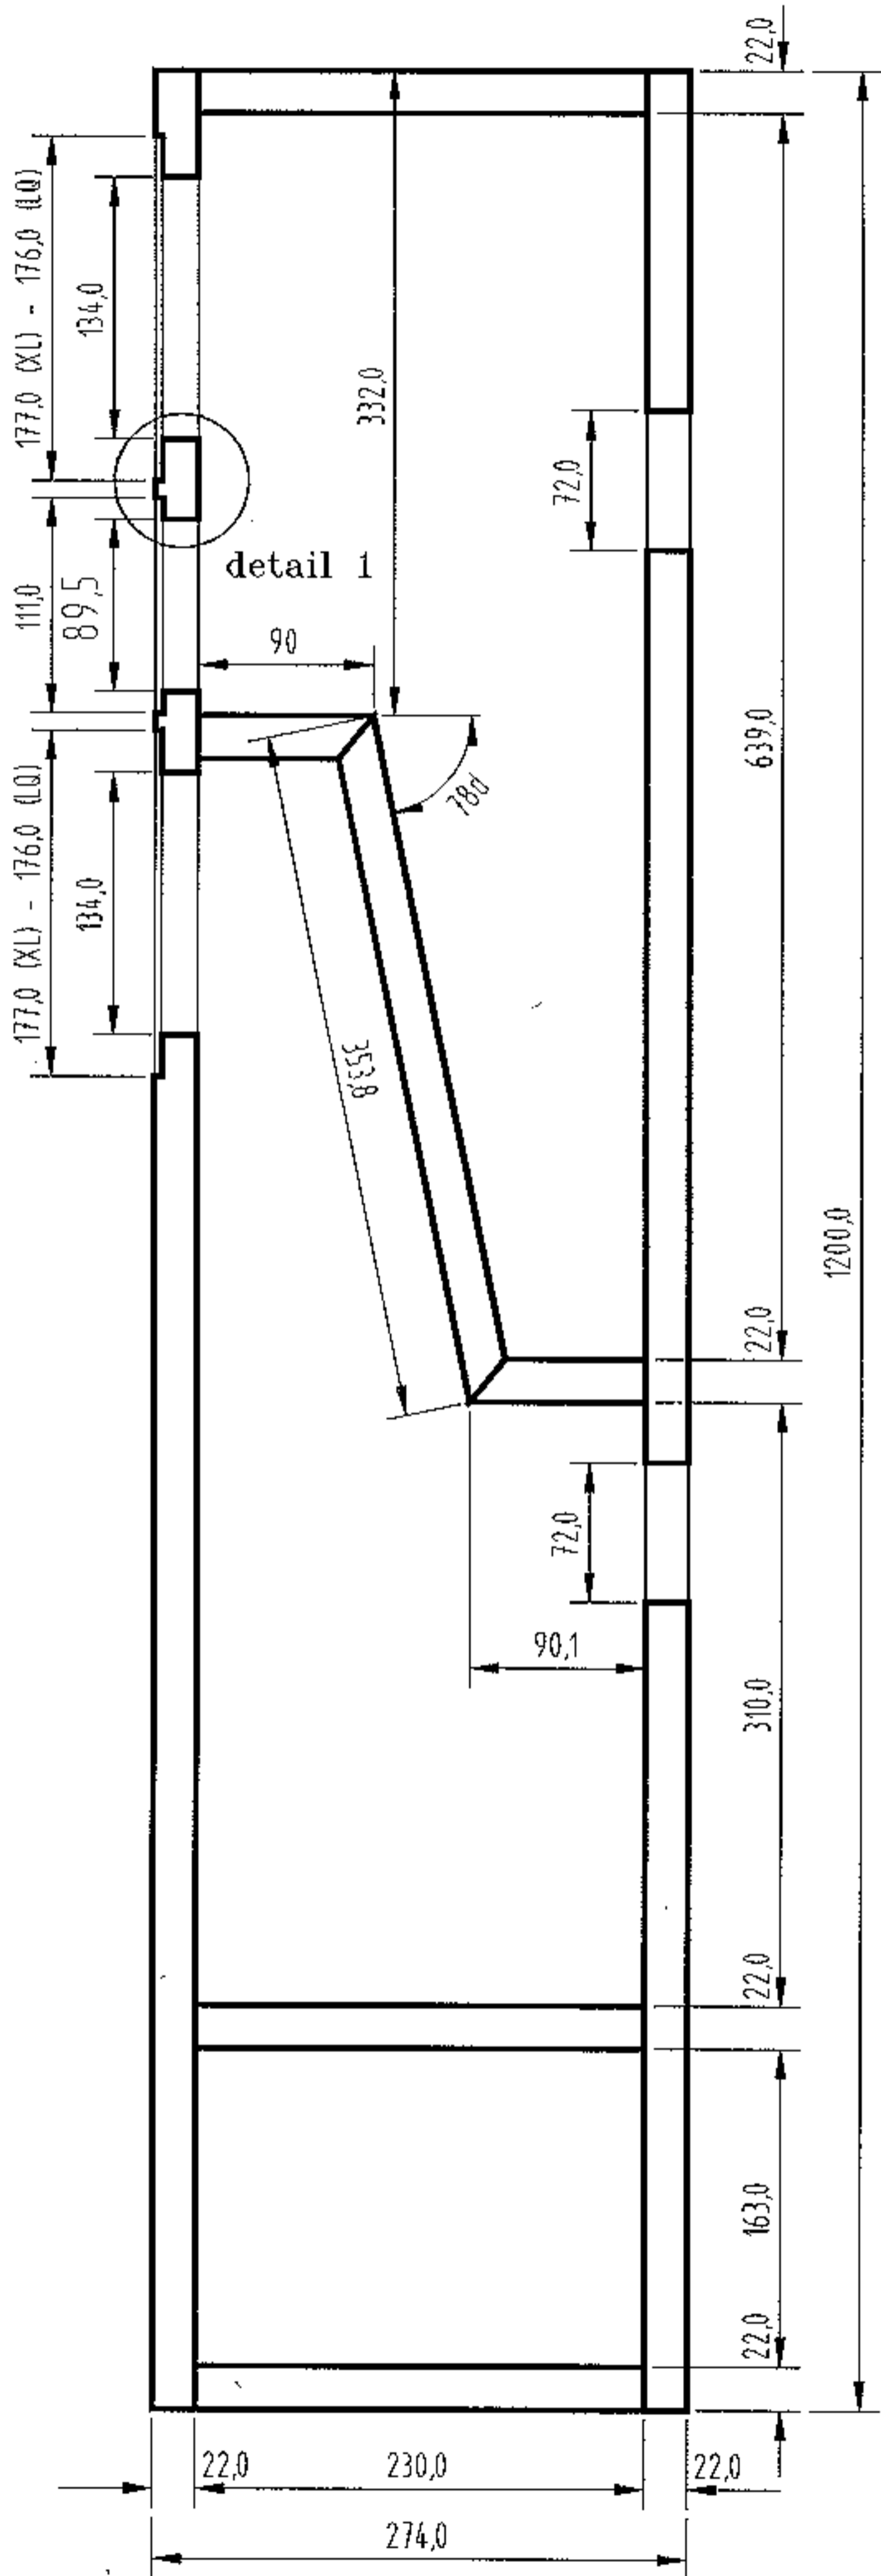

DYNAUDIO

DOUBLE 17

VOORAANZICHT

DOORSNEDE A - A

MATENPLAN

Schaal 1:5

C.G.D. Grafisch ontwerpbureau